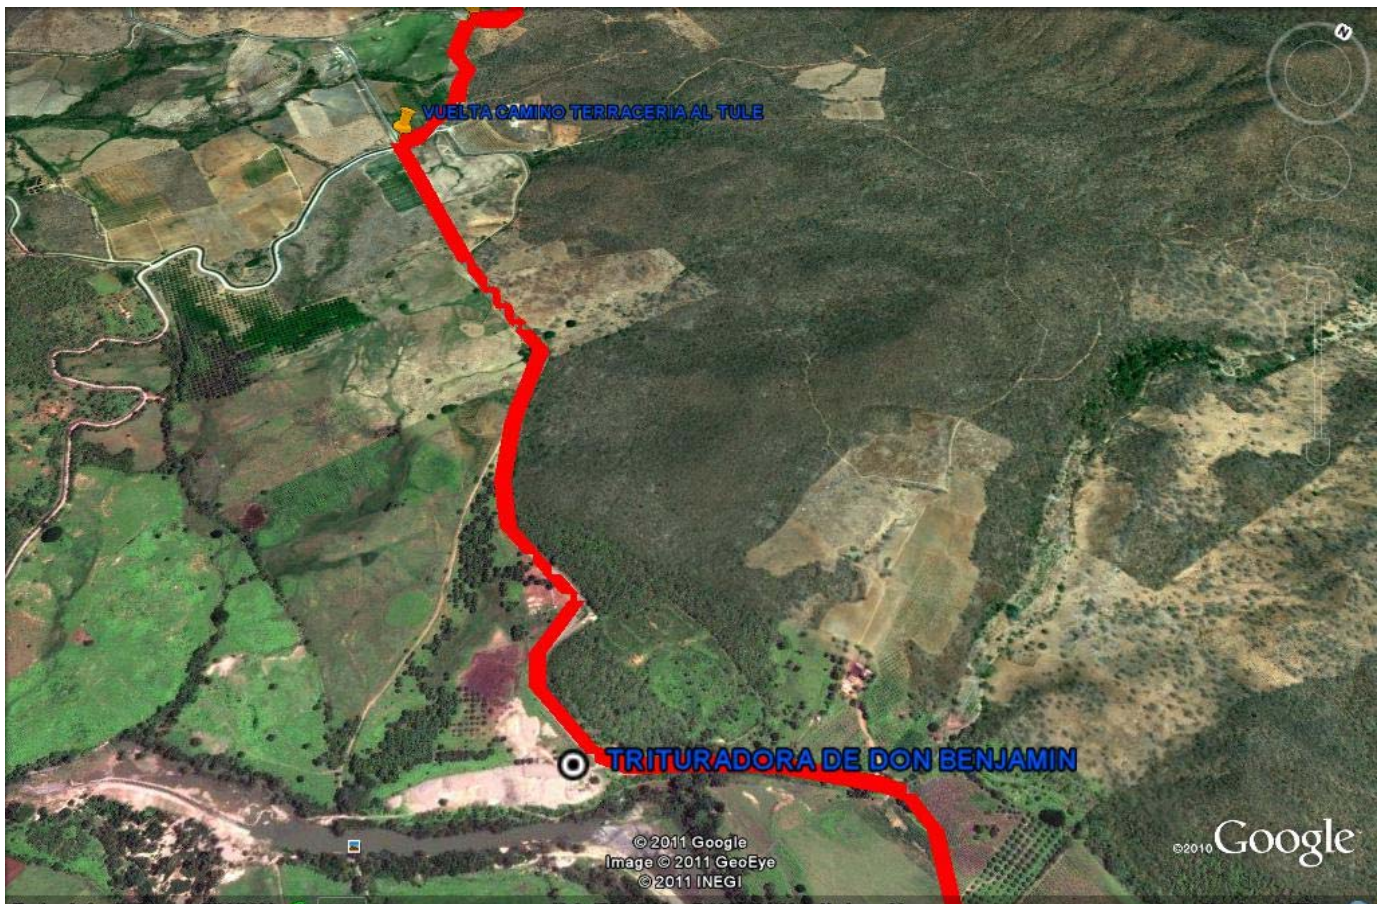

## INDICACIONES PARA LLEGAR AL “PREDIO LOS ARBOLITOS” POR MEDIO DE FOTOS AEREAS PROPORCIONADAS POR GOOGLE EARTH

La ubicación del predio los arbolitos le corresponden las coordenadas UTMx=471551.78, Y=2208914.30 como punto de localización aproximada, en donde se anexan las fotografías a continuación cuya fuente es Google Eart.

Este predio se encuentra al noroeste de la población de tomatlàn; Jalisco a una distancia de 6.5 kilómetros aproximadamente.