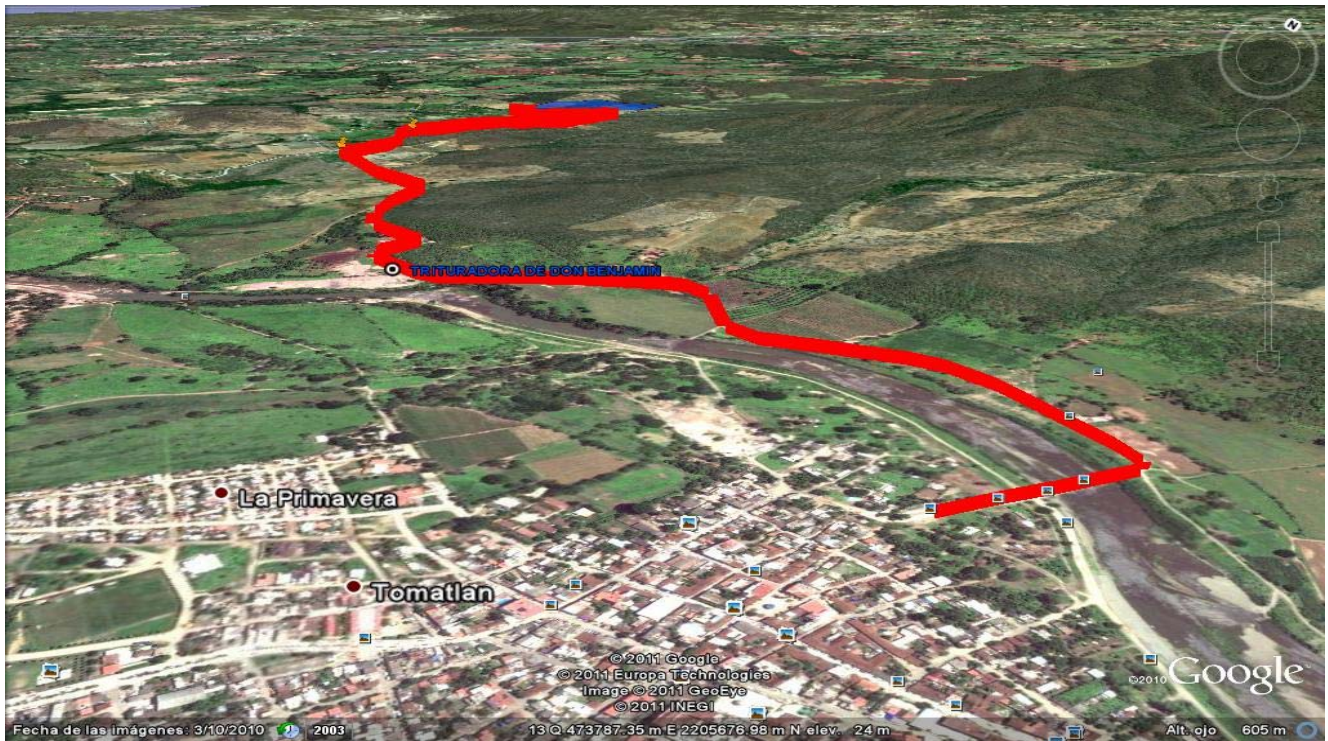

## INDICACIONES PARA LLEGAR AL “PREDIO LOS ARBOLITOS” POR MEDIO DE FOTOS AEREAS PROPORCIONADAS POR GOOGLE EARTH

La ubicación del predio los arbolitos le corresponden las coordenadas UTMx=471551.78, Y=2208914.30 como punto de localización aproximada, en donde se anexan las fotografías a continuación cuya fuente es Google Eart.

Este predio se encuentra al noroeste de la población de tomatlàn; Jalisco a una distancia de 6.5 kilómetros aproximadamente.