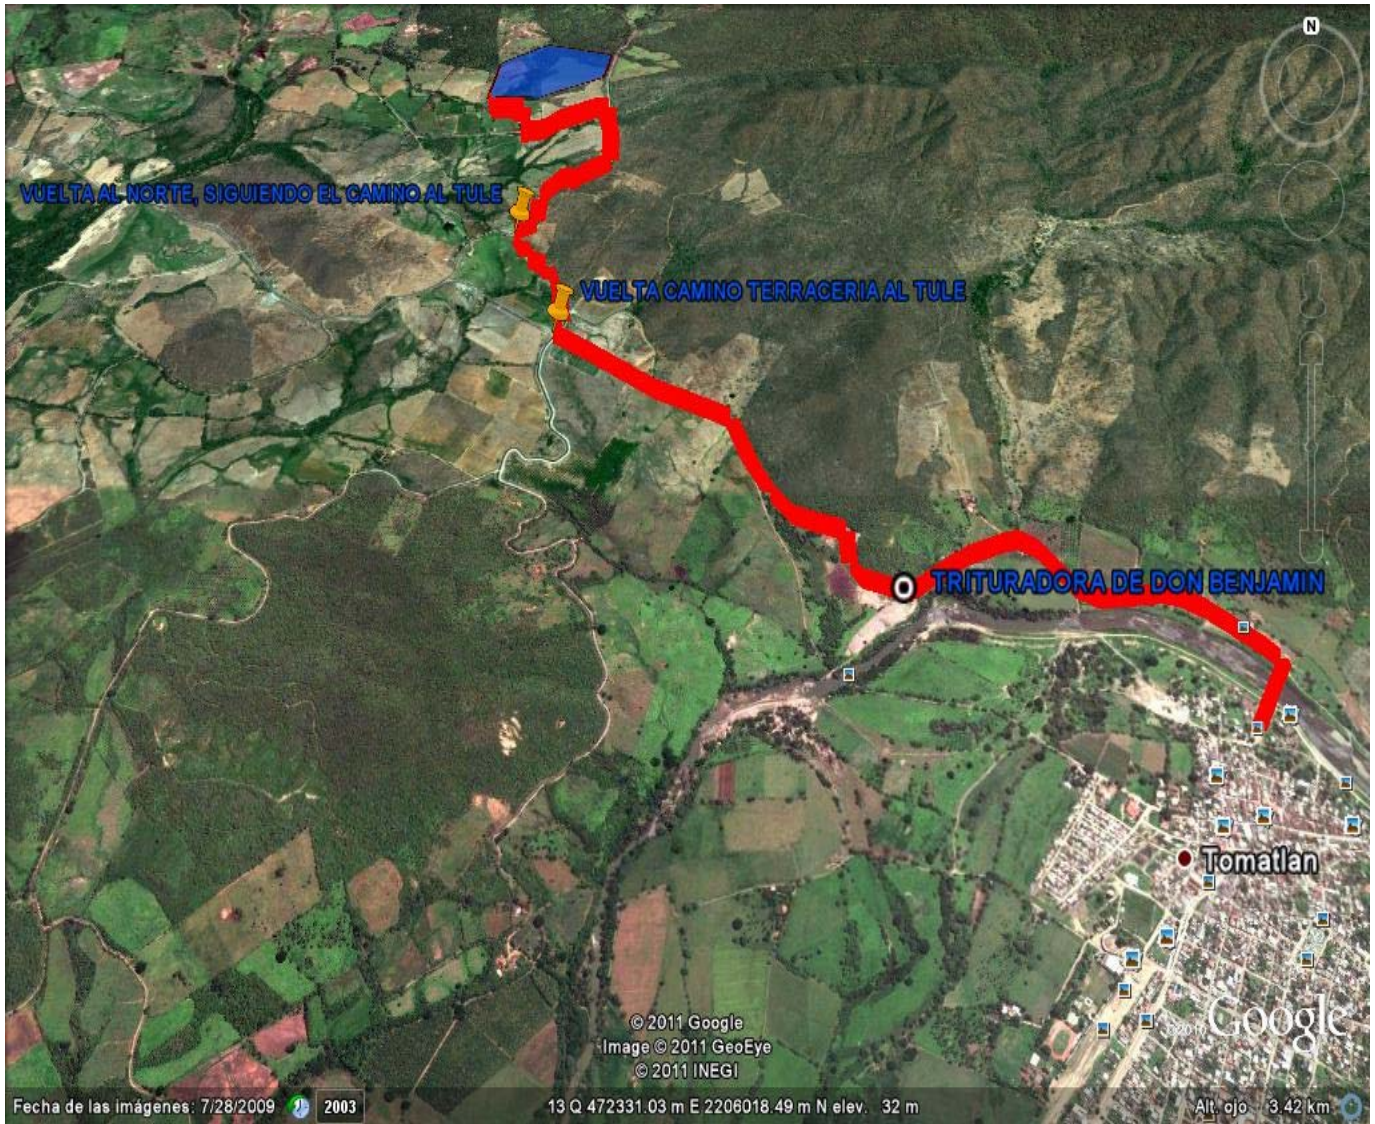

## INDICACIONES PARA LLEGAR AL “PREDIO LOS ARBOLITOS” POR MEDIO DE FOTOS AEREAS PROPORCIONADAS POR GOOGLE EARTH

La ubicación del predio los arbolitos le corresponden las coordenadas UTMx=471551.78, Y=2208914.30 como punto de localización aproximada, en donde se anexan las fotografías a continuación cuya fuente es Google Eart.

Este predio se encuentra al noroeste de la población de tomatlàn; Jalisco a una distancia de 6.5 kilómetros aproximadamente.