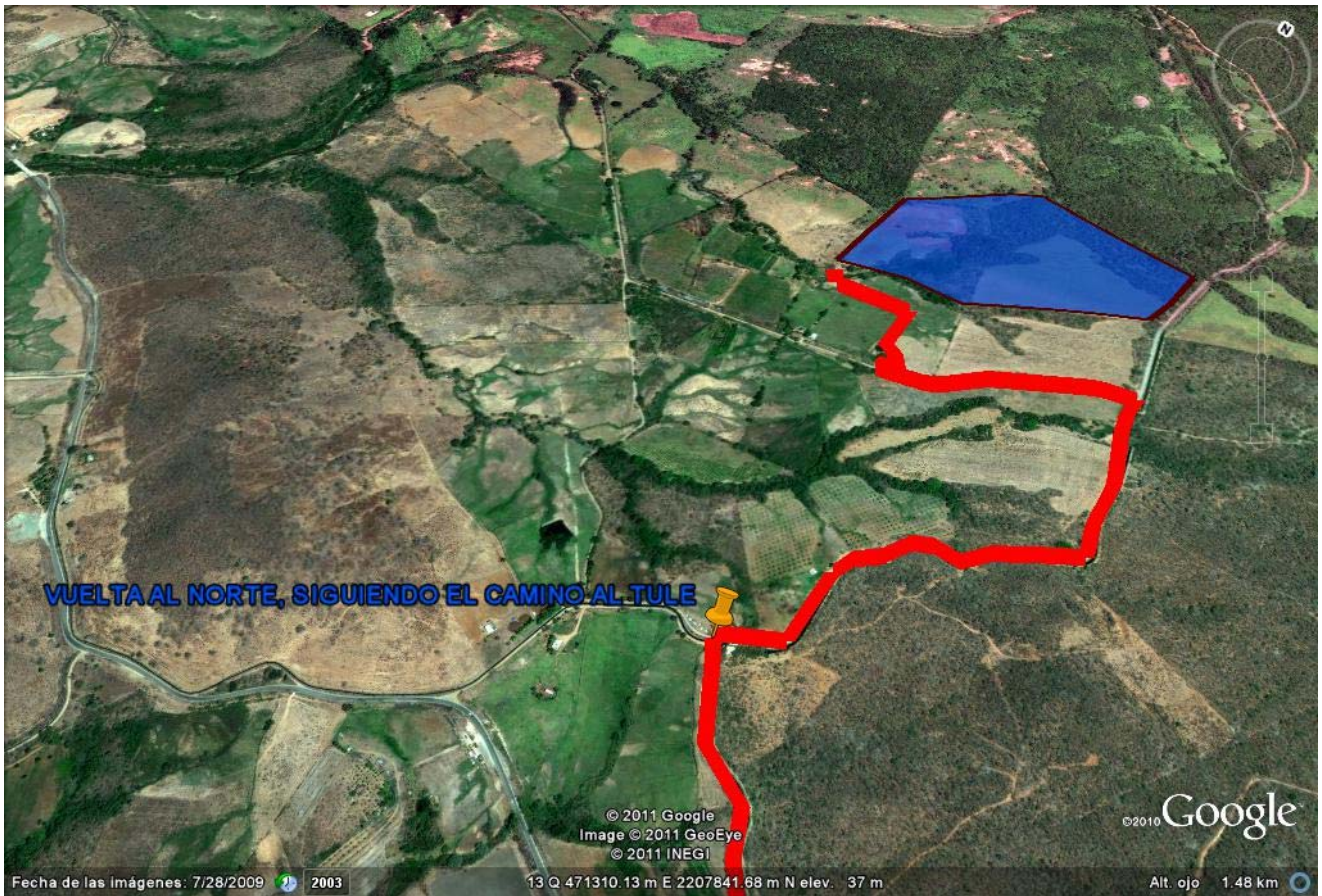

## INDICACIONES PARA LLEGAR AL “PREDIO LOS ARBOLITOS” POR MEDIO DE FOTOS AEREAS PROPORCIONADAS POR GOOGLE EARTH

La ubicación del predio los arbolitos le corresponden las coordenadas UTMx=471551.78, Y=2208914.30 como punto de localización aproximada, en donde se anexan las fotografías a continuación cuya fuente es Google Eart.

Este predio se encuentra al noroeste de la población de tomatlàn; Jalisco a una distancia de 6.5 kilómetros aproximadamente.